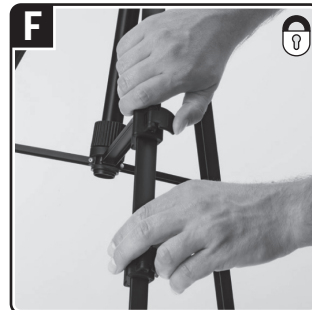

# BT 150 Professional

0 601 096 B00

**BOSCH**

1.3  
kg

**Robert Bosch Power Tools GmbH**  
70538 Stuttgart  
GERMANY

[www.bosch-pt.com](http://www.bosch-pt.com)

1 609 92A 496 (2018.01) O / 1

1 609 92A 496