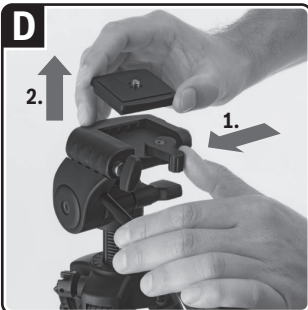

# BT 150 Professional

0 601 096 B00

**BOSCH**

1.3  
kg

**Robert Bosch Power Tools GmbH**  
70538 Stuttgart  
GERMANY

[www.bosch-pt.com](http://www.bosch-pt.com)

1 609 92A 496 (2018.01) O / 1

1 609 92A 496