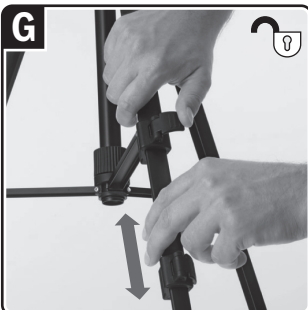

# BT 150 Professional

0 601 096 B00

**BOSCH**

1.3  
kg

**Robert Bosch Power Tools GmbH**  
70538 Stuttgart  
GERMANY

[www.bosch-pt.com](http://www.bosch-pt.com)

1 609 92A 496 (2018.01) O / 1

1 609 92A 496