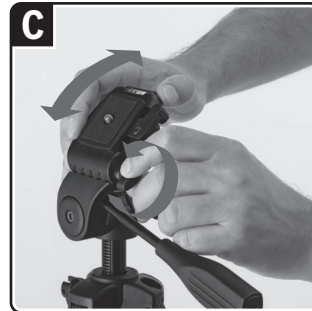

# BT 150 Professional

0 601 096 B00

**BOSCH**

1.3  
kg

**Robert Bosch Power Tools GmbH**  
70538 Stuttgart  
GERMANY

[www.bosch-pt.com](http://www.bosch-pt.com)

1 609 92A 496 (2018.01) O / 1

1 609 92A 496